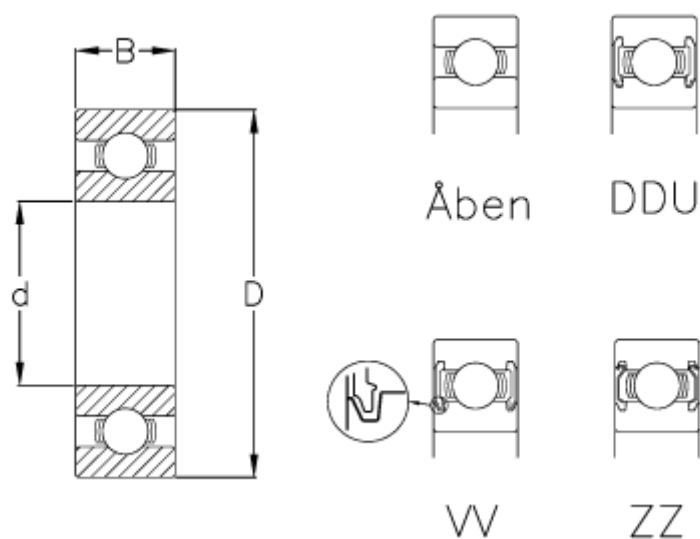

Varenummer: 570101000815  
Beskrivelse: NSK Leje 6000 DDU NR C3  
Note: Kontakt gummitætning m/låsering

## Mål

B = 8  
D = 26  
d = 10  
Type = 6000